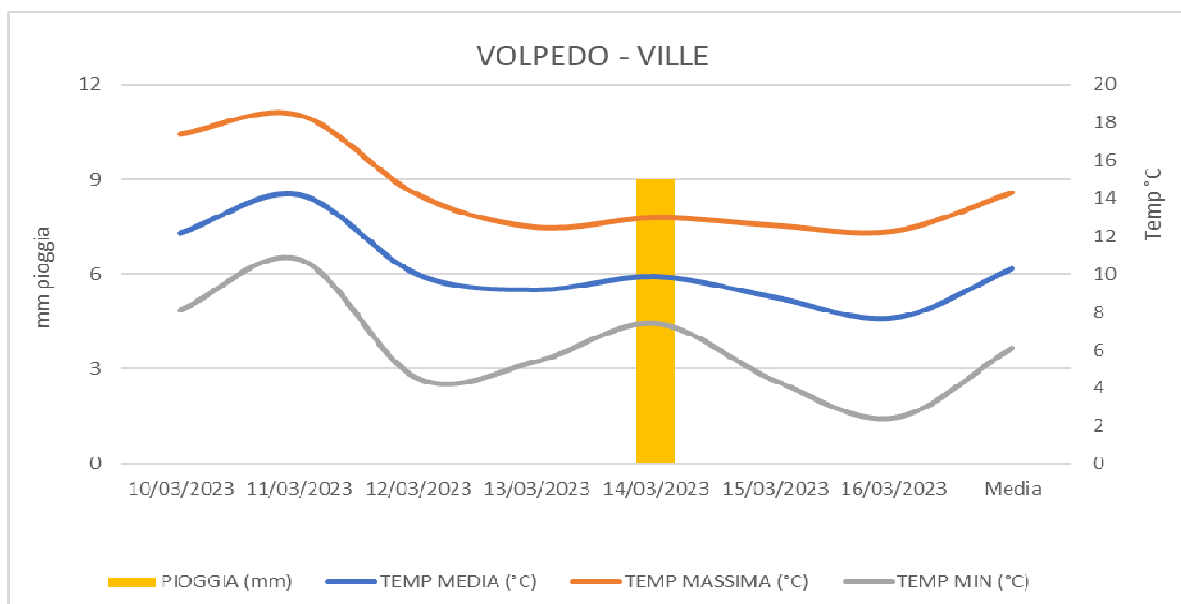

Coldiretti Alessandria

Confagricoltura
Alessandria

CIA Alessandria

COORDINAMENTO TECNICO VOLPEDO FRUTTA

BOLLETTINO N° 02
16/03/2023

ANDAMENTO METEOROLOGICO