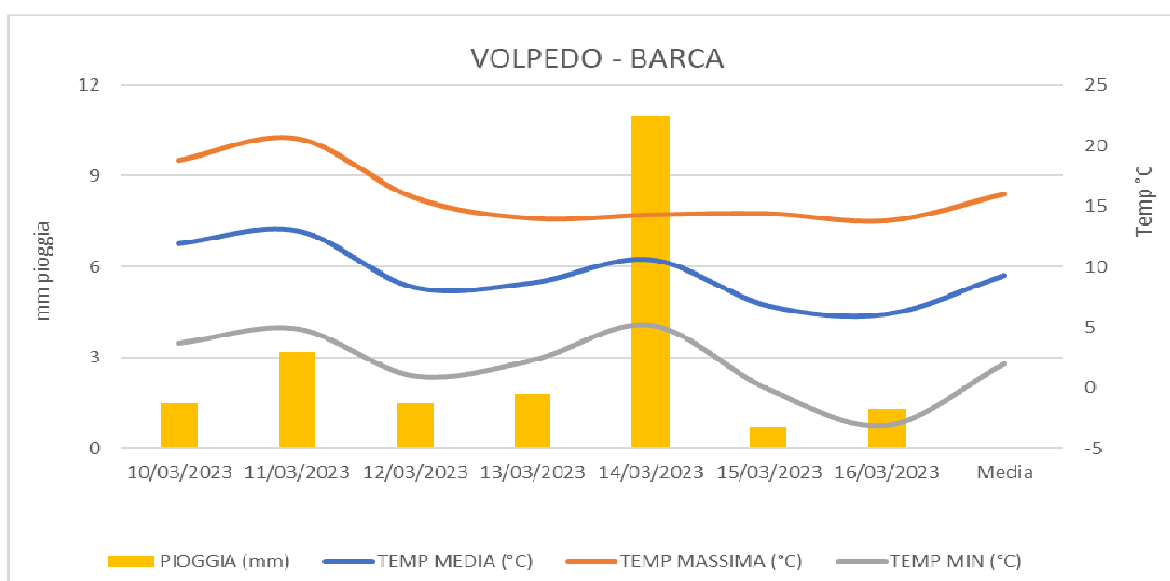

Coldiretti Alessandria

Confagricoltura
Alessandria

CIA Alessandria

COORDINAMENTO TECNICO VOLPEDO FRUTTA

BOLLETTINO N° 02
16/03/2023

ANDAMENTO METEOROLOGICO