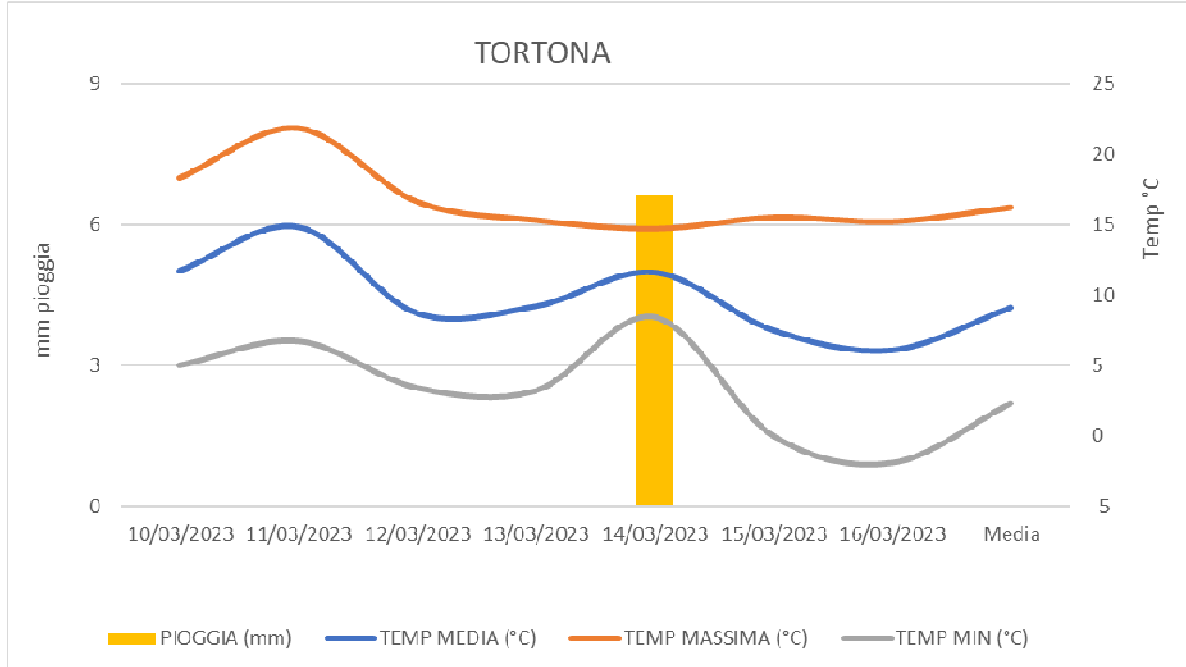

CIA Alessandria

Coldiretti Alessandria

CIA Alessandria

ALBICOCCO (FINE FIORITURA-CADUTA PETALI)

MONILIA

LE TEMPERATURE ATTUALI SONO OTTIMALI PER LE INFEZIONI: SI CONSIGLIA DI INTERVENIRE A FIORITURA ULTIMATA, CON DIFENOCONAZOLO (SCORE 25 EC, ETC..) (AL MASSIMO DUE INTERVENTI COMPLESSIVI CON IBE)