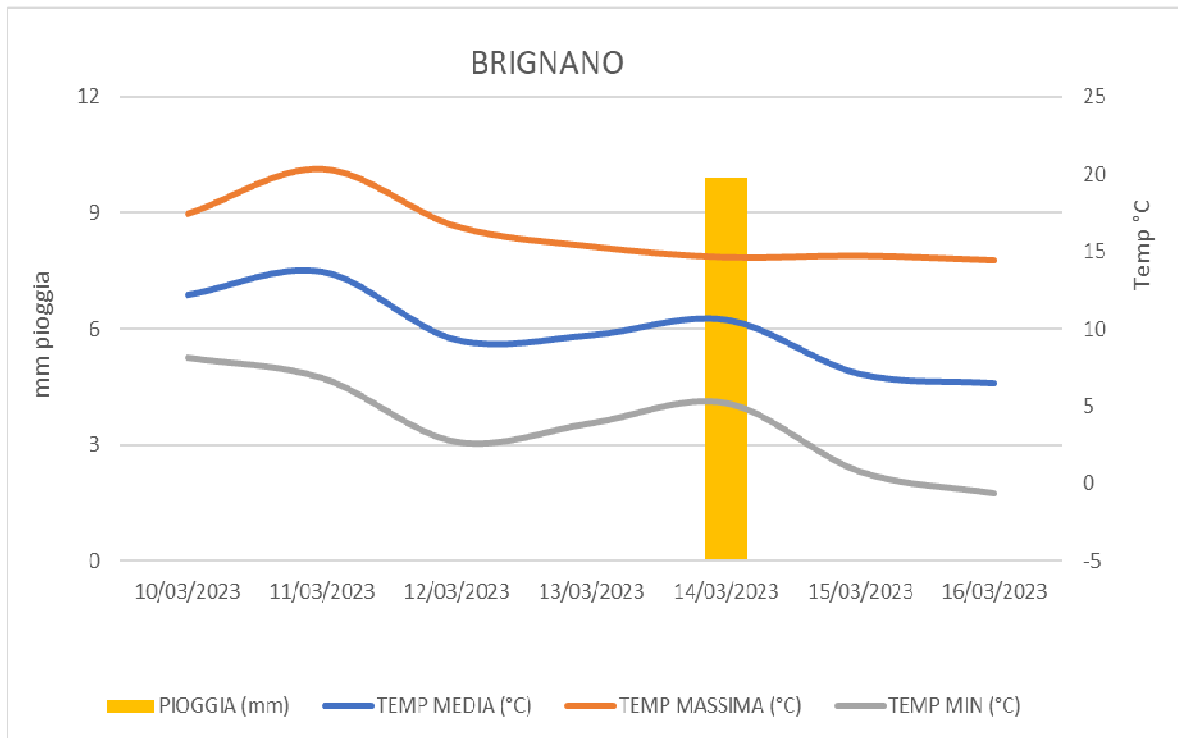

CIA Alessandria

Coldiretti Alessandria

CIA Alessandria

ALBICOCCO (FINE FIORITURA-CADUTA PETALI)

MONILIA

LE TEMPERATURE ATTUALI SONO OTTIMALI PER LE INFEZIONI: SI CONSIGLIA DI INTERVENIRE A FIORITURA ULTIMATA, CON DIFENOCONAZOLO (SCORE 25 EC, ETC..) (AL MASSIMO DUE INTERVENTI COMPLESSIVI CON IBE)